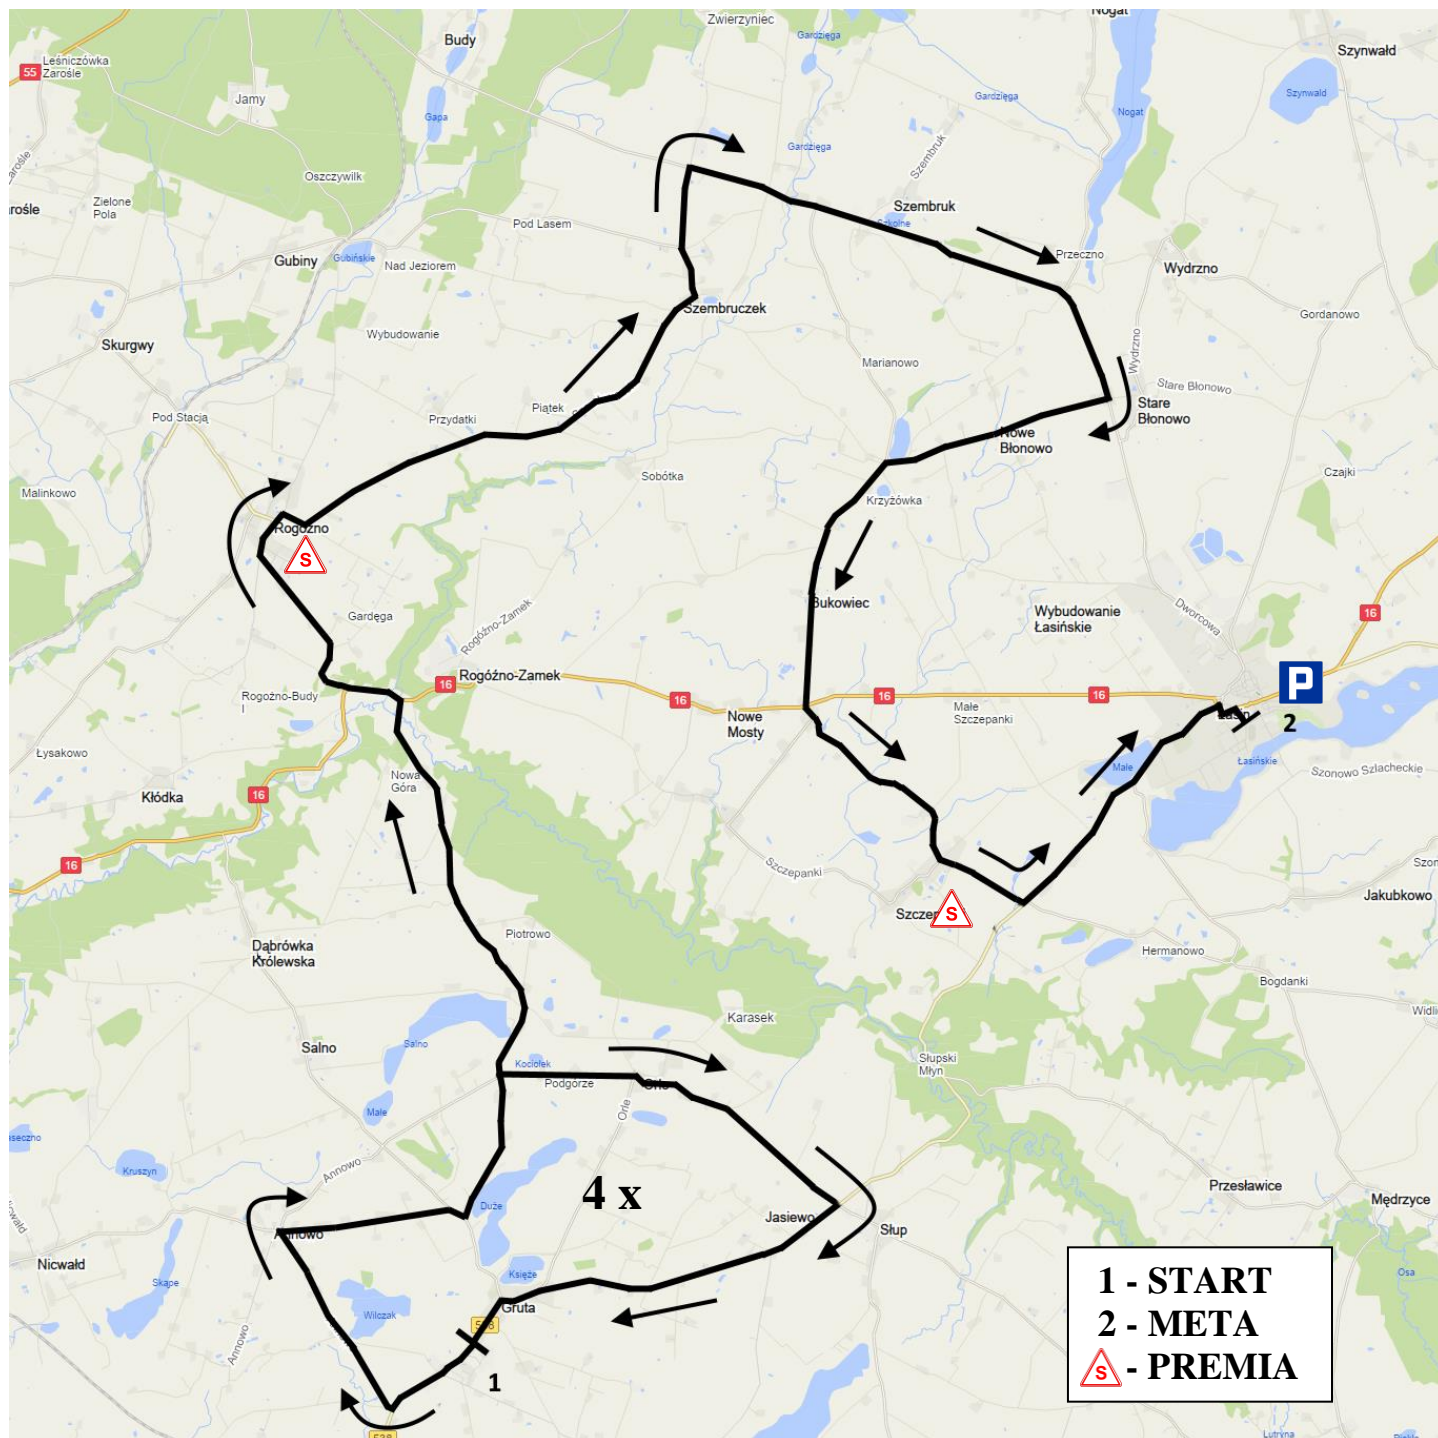

# I Etap

## XXXII Międzynarodowego Wyścigu Kolarskiego Juniorów

### Gruta - Łasin 28.04.2023

3 km