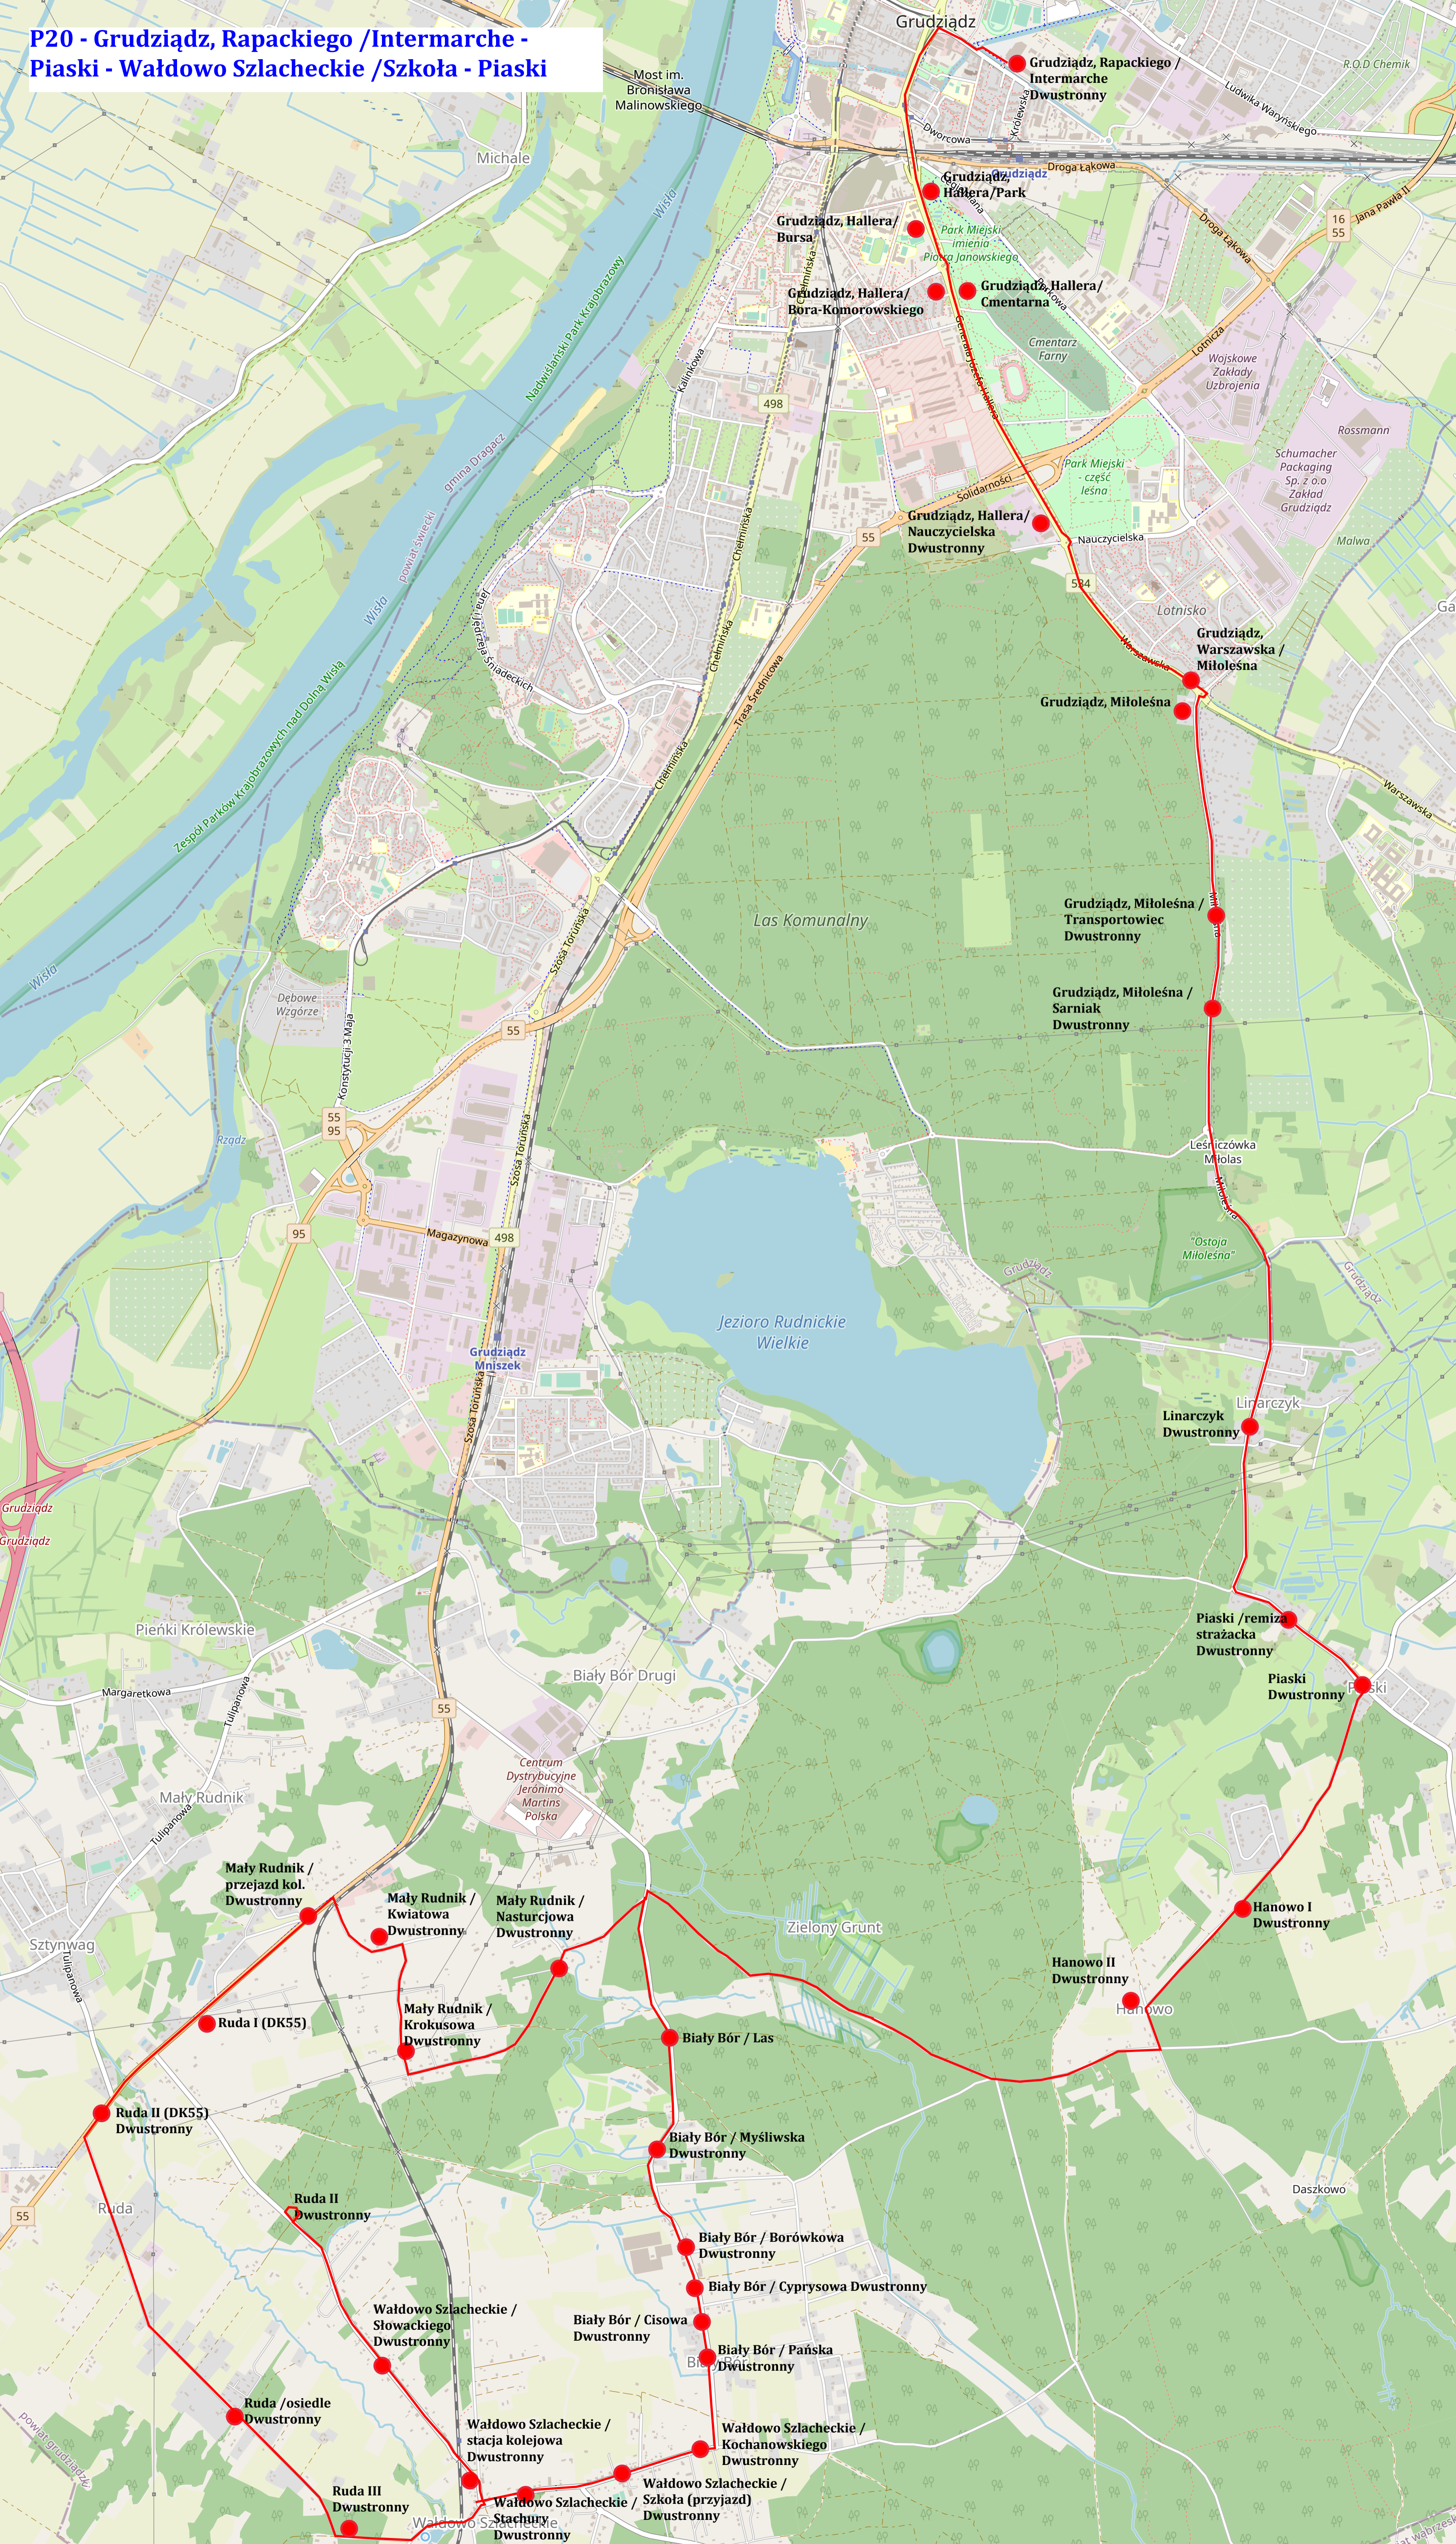

**P20 - Grudziądz, Rapackiego /Intermarche -
Piaski - Wałdowo Szlacheckie /Szkoła - Piaski**

Grudziądz, Rapackiego / Intermarche Dwustronny

Grudziądz, Hallera / Park

Grudziądz, Hallera / Bursa

Grudziądz, Hallera / Bora-Komorowskiego

Grudziądz, Hallera / Cmentarna

Grudziądz, Hallera / Nauczycielska Dwustronny

Grudziądz, Warszawska / Miłoleśna

Grudziądz, Miłoleśna

Grudziądz, Miłoleśna / Transportowiec Dwustronny

Grudziądz, Miłoleśna / Sarniak Dwustronny

Linarczyk Dwustronny

Piaski / remiza strażacka Dwustronny

Piaski Dwustronny

Hanowo I Dwustronny

Hanowo II Dwustronny

Hanowo

Biały Bór / Las

Biały Bór / Myśliwska Dwustronny

Wałdowo Szlacheckie / stacja kolejowa Dwustronny

Wałdowo Szlacheckie / Kochanowskiego Dwustronny

Ruda / osiedle Dwustronny

Wałdowo Szlacheckie / Szkoła (przyjazd) Dwustronny

Wałdowo Szlacheckie / Stachury Dwustronny