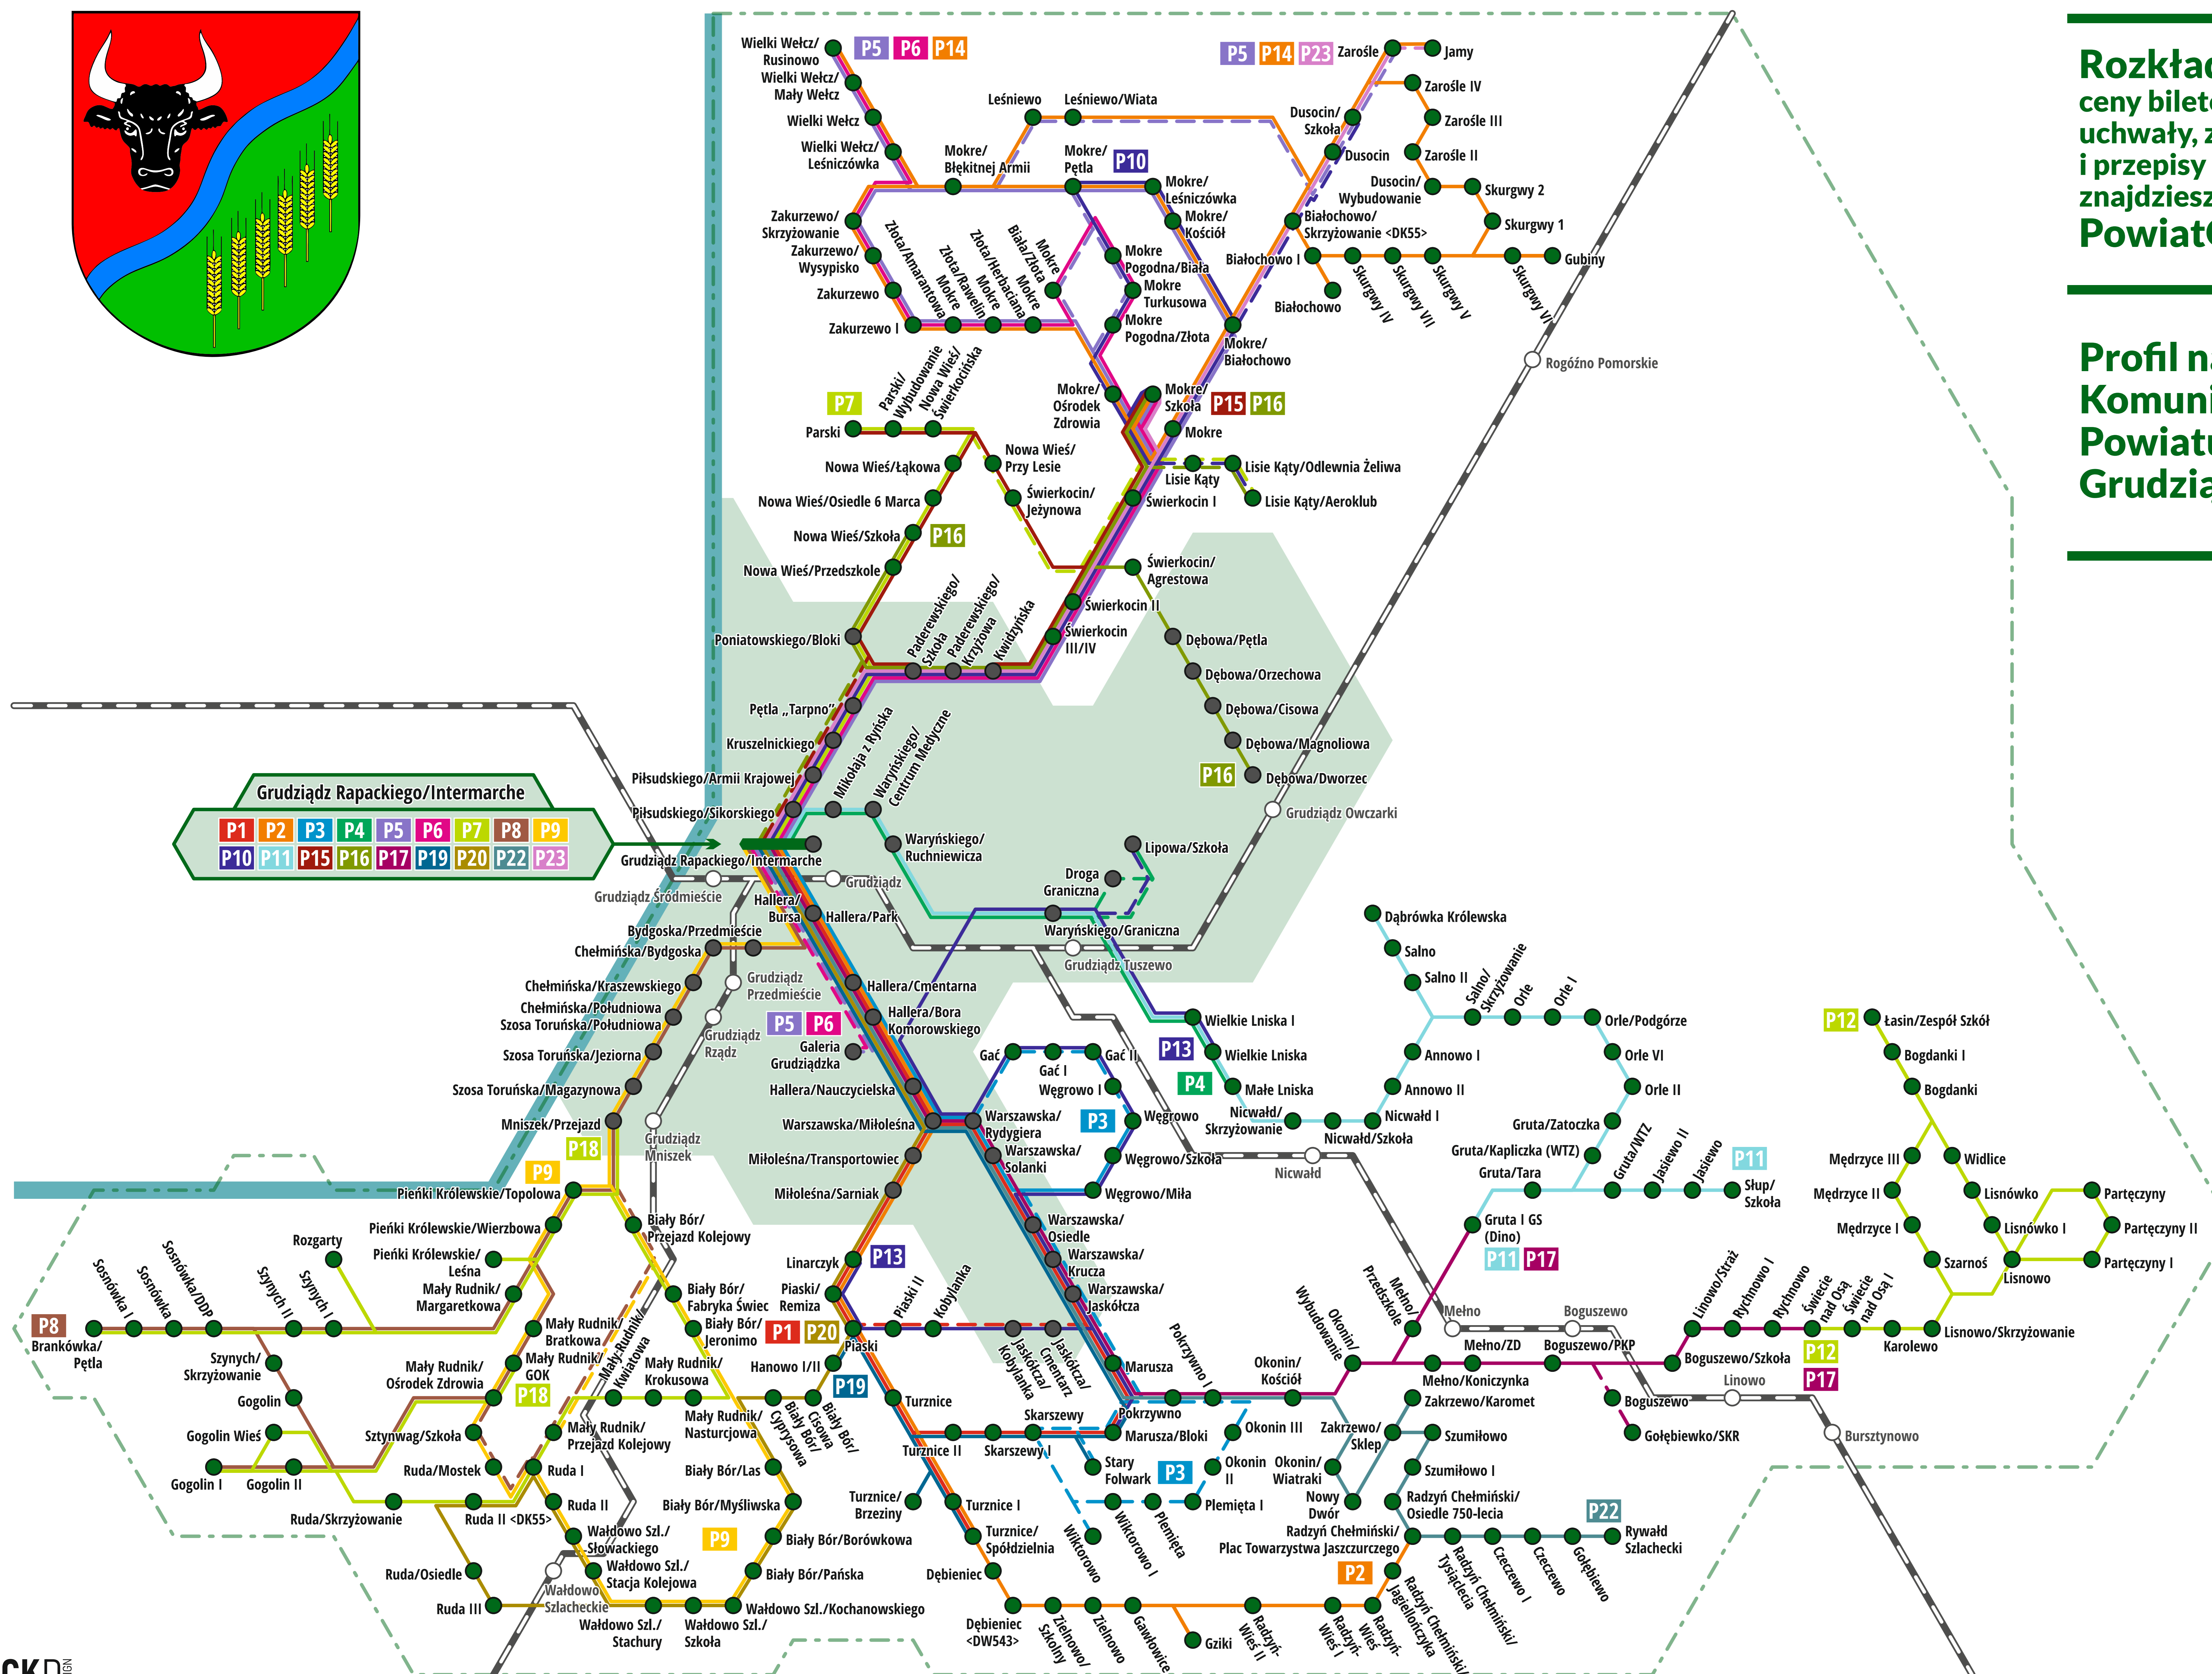

Transport publiczny Powiatu Grudziądzkiego

Schemat linii autobusowych
ważny od: 01.01.2026 r.

Rozkłady jazdy,
ceny biletów i ulgi,
uchwały, zarządzenia
i przepisy porządkowe
znajdziesz na:
PowiatGrudziadzki.pl

Profil na Facebooku:
**Komunikacja
Powiatu
Grudziądzkiego**

Organizator:
Powiat Grudziądzki
ul. Małomłyńska 1
86-300 Grudziądz
Tel.: 56 45 14 448
transport@powiatgrudziadzki.pl

Operator:
Faster Sp. z o.o. Sp. K.
ul. Marii Konopnickiej 7/4
10-168 Olsztyn
Tel.: 721 063 605
faster.grudziadz@faster.net.pl

Legenda

- Lipowa/Szkoła Przystanki na terenie Grudziądzka
- Wielkie Lniszka Przystanki na terenie Powiatu Grudziądzkiego
- Grudziądz Przystanki kolejowe
- Oznaczenie linii autobusowej
- Trasa podstawowa linii
- Trasa linii realizowana wybranymi kursami
- Linia kolejowa
- Granice Powiatu Grudziądzkiego
- Obszar Miasta Grudziądz
- Wisła